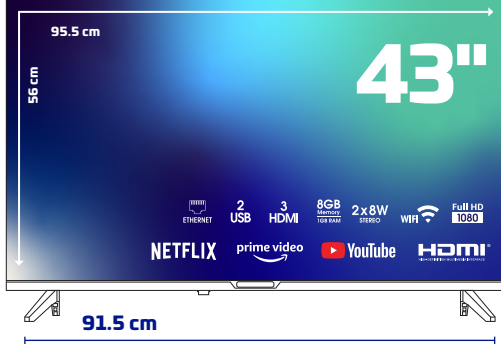

HYUNDAI

ÜRÜN TANITIM FORMU

43HYN2103 FULL HD ANDROID LED TV

ÜRÜN GÖRSELLERİ

ÜRÜN TEKNİK ÖZELLİKLERİ

Ekran

43" FULL HD Android LED TV

1920x1080 Çözünürlük

Çerçevesiz Ekran

A Sınıfı 16:9 DLED Ekran

Smart TV ve Sistem Özellikleri

Android İşletim Sistemi

1 GB RAM

8 GB Dahili Hafıza

Çoklu Menü Dili Desteği OSD

Ses

1xDijital Ses Çıkışı - 1xKulaklık Çıkışı

Güç/ Enerji

F Enerji Sınıfı

<1W Bekleme Modunda Enerji Tük.

45 (kWh/ 1000h) Enerji Tüketimi

Video

Görüntü Modları (Canlı, Normal, Spor vb.)

FULL HD

Aksesuarlar

Çok Fonksiyonlu Uzaktan Kumanda

Hızlı Başlama Kılavuzu

ÜRÜN VE AMBALAJ ÖLÇÜ BİLGİLERİ

Ambalaj Boyutu : 1027mm x 610mm x 120mm

Ürün Brüt Ağırlığı : 7.650 kg

Ürün Net Ağırlığı : 6.050 kg

WESA Uyumluluğu : 200mm x 200mm