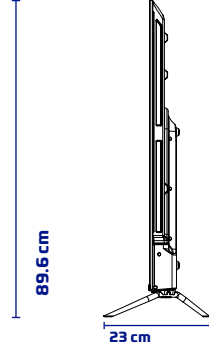

HYUNDAI

ÜRÜN TANITIM FORMU

70HYN3305 4K LED TV

ÜRÜN GÖRSELLERİ