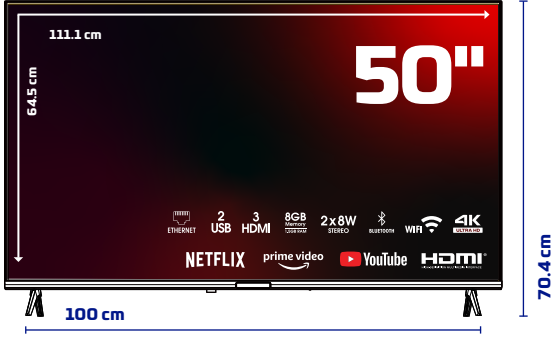

HYUNDAI

ÜRÜN TANITIM FORMU

50HYN3205 4K webOS LED TV

ÜRÜN GÖRSELLERİ