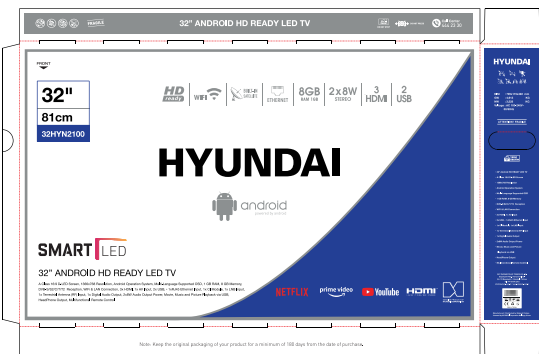

ÜRÜN AMBALAJ ÇALIŞMASI