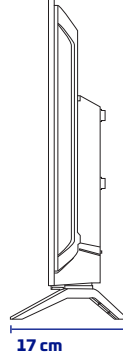

HYUNDAI

ÜRÜN TANITIM FORMU

ÜRÜN GÖRSELLERİ

32HYN2100 HD READY ANDROID LED TV

ÜRÜN TEKNİK ÖZELLİKLERİ

Ekran

32" HD READY Android LED TV

1366x768 Çözünürlük

Aksesuarlar

Çok Fonksiyonlu Uzaktan Kumanda

Hızlı Başlama Kılavuzu

ÜRÜN VE AMBALAJ ÖLÇÜ BİLGİLERİ

Ambalaj Boyutu : 795mm x 115mm x 492mm

Ürün Brüt Ağırlığı : 4.913 kg

Ürün Net Ağırlığı : 3.528 kg

WESA Uyumluluğu : 200mm x 200mm