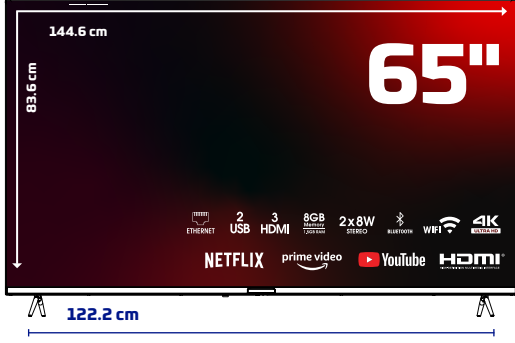

HYUNDAI

ÜRÜN TANITIM FORMU

65HYN3205 4K webOS LED TV

ÜRÜN GÖRSELLERİ

ÜRÜN TEKNİK ÖZELLİKLERİ

Ekran

65" 4K webOS LED TV

3840x2160 Çözünürlük

Çerçevesiz Ekran

A Sınıfı 16:9 DLED Ekran

Smart TV ve Sistem Özellikleri

webOS İşletim Sistemi

1,5 GB RAM

8 GB Dahili Hafıza

Çoklu Menü Dili Desteği OSD

Ses

Video

Görüntü Modları (Canlı, Normal, Spor vb.)

4K

Aksesuarlar

Akıllı Kumanda - Hızlı Başlama Kılavuzu

ÜRÜN VE AMBALAJ ÖLÇÜ BİLGİLERİ

Ambalaj Boyutu : 1560mm x 124mm x 885mm

Ürün Brüt Ağırlığı : 18.550 kg