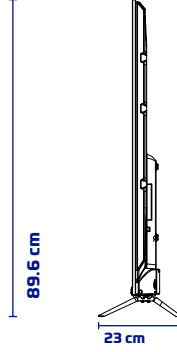

HYUNDAI

ÜRÜN TANITIM FORMU

65HYN3205 4K webOS LED TV

ÜRÜN GÖRSELLERİ

ÜRÜN TEKNİK ÖZELLİKLERİ

Ekran

65" 4K webOS LED TV

3840x2160 Çözünürlük

Video

Görüntü Modları (Canlı, Normal, Spor vb.)

4K

Aksesuarlar

Akıllı Kumanda - Hızlı Başlama Kılavuzu

ÜRÜN VE AMBALAJ ÖLÇÜ BİLGİLERİ

Ambalaj Boyutu : 1560mm x 124mm x 885mm

Ürün Brüt Ağırlığı : 18.550 kg