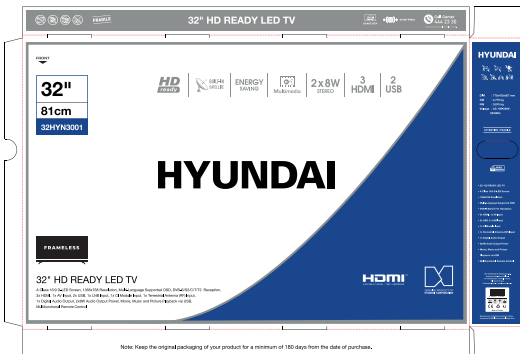

ÜRÜN AMBALAJ ÇALIŞMASI