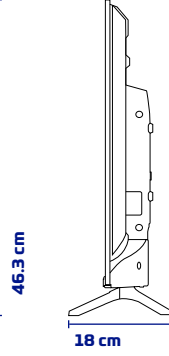

HYUNDAI

ÜRÜN TANITIM FORMU

32HYN3001 UYDU ALICILI LED TV

ÜRÜN GÖRSELLERİ

ÜRÜN TEKNİK ÖZELLİKLERİ

Ekran

32" HD READY LED TV

1366x768 Çözünürlük

Aksesuarlar

Çok Fonksiyonlu Uzaktan Kumanda

Hızlı Başlama Kılavuzu

ÜRÜN VE AMBALAJ ÖLÇÜ BİLGİLERİ

Ambalaj Boyutu : 770mm x 105mm x 507mm

Ürün Brüt Ağırlığı : 4.775 kg

Ürün Net Ağırlığı : 3.815 kg

WESA Uyumluluğu : 200mm x 200mm