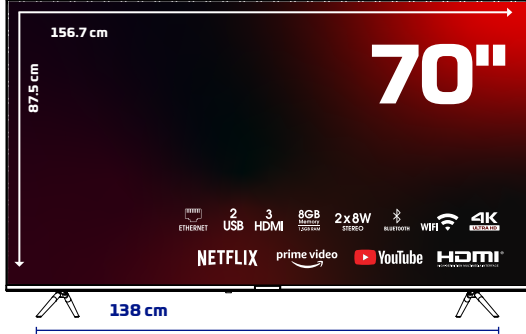

HYUNDAI

ÜRÜN TANITIM FORMU

70HYN3205 4K webOS LED TV

ÜRÜN GÖRSELLERİ