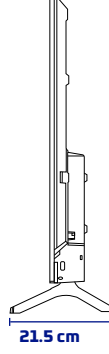

HYUNDAI

ÜRÜN TANITIM FORMU

43HYN3103 FULL HD ANDROID LED TV

ÜRÜN GÖRSELLERİ

ÜRÜN TEKNİK ÖZELLİKLERİ

Ekran

43" FULL HD Android LED TV

1920x1080 Çözünürlük

Aksesuarlar

Çok Fonksiyonlu Uzaktan Kumanda

Hızlı Başlama Kılavuzu

ÜRÜN VE AMBALAJ ÖLÇÜ BİLGİLERİ

Ambalaj Boyutu : 1030mm x 115mm x 645mm

Ürün Brüt Ağırlığı : 8.100 kg

Ürün Net Ağırlığı : 6.520 kg

WESA Uyumluluğu : 200mm x 200mm