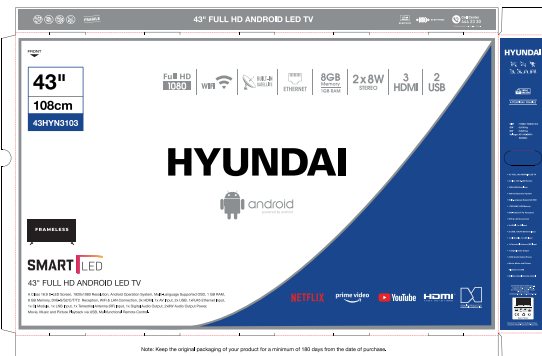

ÜRÜN AMBALAJ ÇALIŞMASI