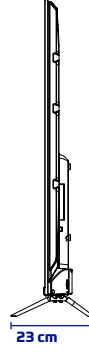

HYUNDAI

ÜRÜN TANITIM FORMU

65HYN3105 4K ANDROID LED TV

ÜRÜN GÖRSELLERİ

ÜRÜN TEKNİK ÖZELLİKLERİ

Ekran

65" 4K Android LED TV

3840x2160 Çözünürlük

Çerçevesiz Ekran

A Sınıfı 16:9 DLED Ekran

Smart TV ve Sistem Özellikleri

Android İşletim Sistemi

1,5 GB RAM

8 GB Dahili Hafıza

Çoklu Menü Dili Desteği OSD

Ses

2x8W Ses Çıkış Gücü (RMS)

Çoklu Ses Modları (Sinema, Müzik vb.)

Bağlantılar

WIFI & LAN Bağlantısı

DVB S/S2/C/T/T2 Yayınlarına Uygun

1xKarasal Anten Girişi - 1xLNB Girişi

3xHDMI - 2xUSB - 1xAV Girişi

1xCI Modül Girişi - 1xRJ45 Ethernet Girişi

4K

Aksesuarlar

Akıllı Kumanda - Hızlı Başlama Kılavuzu

ÜRÜN VE AMBALAJ ÖLÇÜ BİLGİLERİ

Ambalaj Boyutu : 1560mm x 124mm x 885mm

Ürün Brüt Ağırlığı : 18.550 kg

Ürün Net Ağırlığı : 15.400 kg

WESA Uyumluluğu : 200mm x 200mm