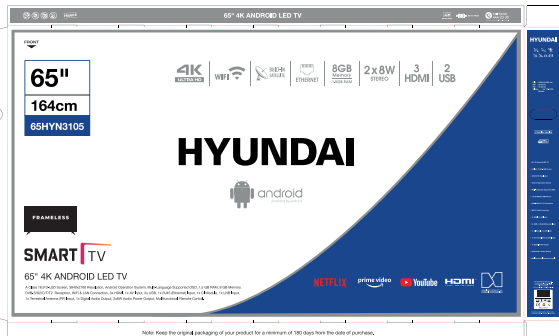

ÜRÜN AMBALAJ ÇALIŞMASI