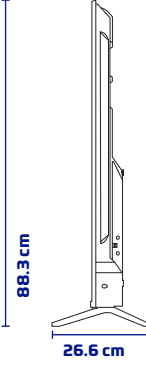

HYUNDAI

ÜRÜN TANITIM FORMU

65HYN2205 4K webOS LED TV

ÜRÜN GÖRSELLERİ

ÜRÜN TEKNİK ÖZELLİKLERİ

Ekran

65" 4K webOS LED TV

3840x2160 Çözünürlük

Video

Görüntü Modları (Canlı, Normal, Spor vb.)

4K

Aksesuarlar

Akıllı Kumanda - Hızlı Başlama Kılavuzu

ÜRÜN VE AMBALAJ ÖLÇÜ BİLGİLERİ

Ambalaj Boyutu : 1510mm x 160mm x 915mm

Ürün Brüt Ağırlığı : 19.980 kg