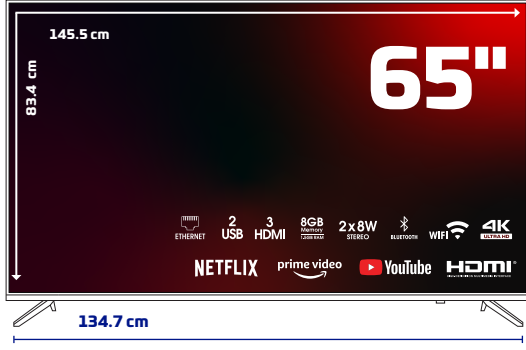

HYUNDAI

ÜRÜN TANITIM FORMU

65HYN2205 4K webOS LED TV

ÜRÜN GÖRSELLERİ

ÜRÜN TEKNİK ÖZELLİKLERİ

Ekran

65" 4K webOS LED TV

3840x2160 Çözünürlük

Çerçevesiz Ekran

A Sınıfı 16:9 DLED Ekran

Smart TV ve Sistem Özellikleri

webOS İşletim Sistemi

1,5 GB RAM

8 GB Dahili Hafıza

Çoklu Menü Dili Desteği OSD

Ses

Video

Görüntü Modları (Canlı, Normal, Spor vb.)

4K

Aksesuarlar

Akıllı Kumanda - Hızlı Başlama Kılavuzu

ÜRÜN VE AMBALAJ ÖLÇÜ BİLGİLERİ

Ambalaj Boyutu : 1510mm x 160mm x 915mm

Ürün Brüt Ağırlığı : 19.980 kg