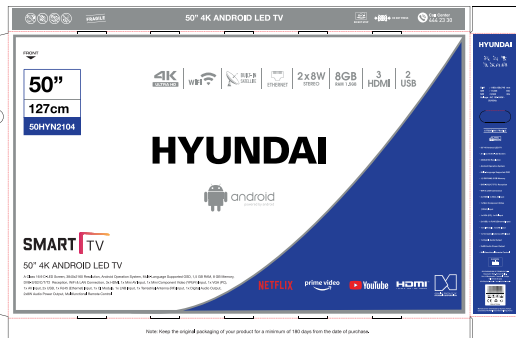

ÜRÜN AMBALAJ ÇALIŞMASI