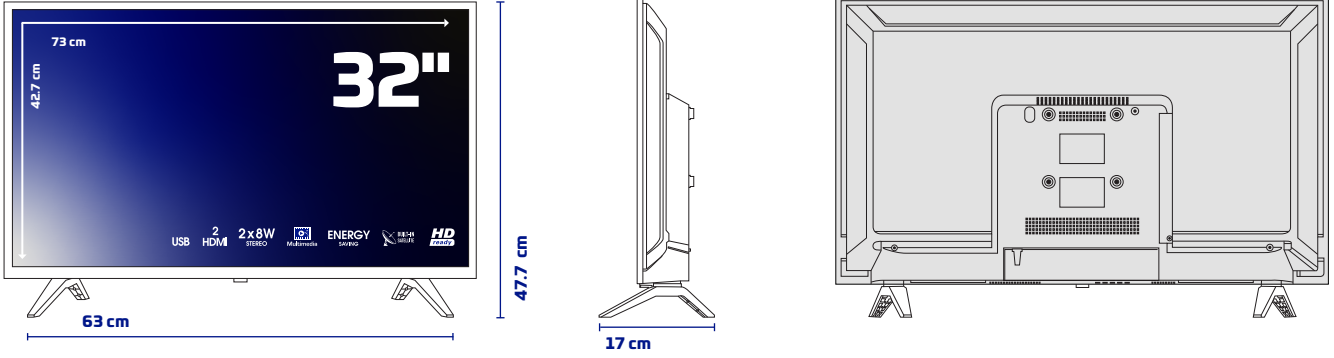

HYUNDAI

ÜRÜN TANITIM FORMU

32HYN2000 UYDU ALICILI LED TV

ÜRÜN GÖRSELLERİ