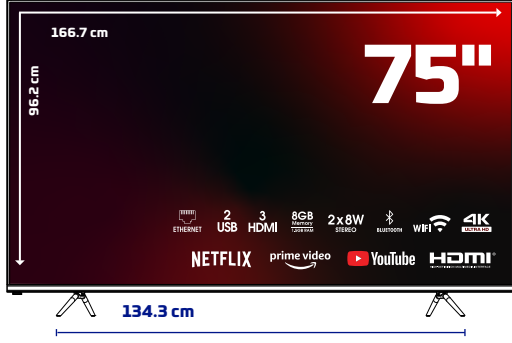

HYUNDAI

ÜRÜN TANITIM FORMU

75HYN3205 4K webOS LED TV

ÜRÜN GÖRSELLERİ

ÜRÜN TEKNİK ÖZELLİKLERİ

Ekran

75" 4K webOS LED TV

3840x2160 Çözünürlük

Çerçevesiz Ekran

A Sınıfı 16:9 DLED Ekran

Smart TV ve Sistem Özellikleri

webOS İşletim Sistemi

1,5 GB RAM

8 GB Dahili Hafıza

Çoklu Menü Dili Desteği OSD

Ses

Video

Görüntü Modları (Canlı, Normal, Spor vb.)

4K

Aksesuarlar

Akıllı Kumanda - Hızlı Başlama Kılavuzu

ÜRÜN VE AMBALAJ ÖLÇÜ BİLGİLERİ

Ambalaj Boyutu : 1785mm x 163mm x 1116mm

Ürün Brüt Ağırlığı : 40.20 kg