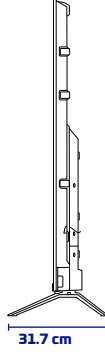

HYUNDAI

ÜRÜN TANITIM FORMU

75HYN3205 4K webOS LED TV

ÜRÜN GÖRSELLERİ

ÜRÜN TEKNİK ÖZELLİKLERİ

Ekran

75" 4K webOS LED TV

3840x2160 Çözünürlük

Çerçevesiz Ekran

A Sınıfı 16:9 DLED Ekran

Smart TV ve Sistem Özellikleri

webOS İşletim Sistemi

1,5 GB RAM

8 GB Dahili Hafıza

Çoklu Menü Dili Desteği OSD

Ses

Video

Görüntü Modları (Canlı, Normal, Spor vb.)

4K

Aksesuarlar

Akıllı Kumanda - Hızlı Başlama Kılavuzu

ÜRÜN VE AMBALAJ ÖLÇÜ BİLGİLERİ

Ambalaj Boyutu : 1785mm x 163mm x 1116mm

Ürün Brüt Ağırlığı : 40.20 kg