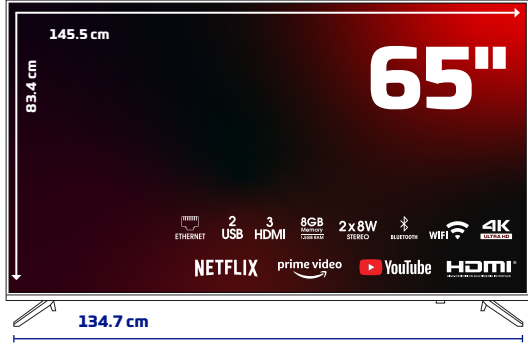

HYUNDAI

ÜRÜN TANITIM FORMU

Q65HYN2205 4K webOS QLED TV

ÜRÜN GÖRSELLERİ

ÜRÜN TEKNİK ÖZELLİKLERİ

Ekran

65" 4K webOS QLED TV

3840x2160 Çözünürlük

Çerçevesiz Ekran

A Sınıfı 16:9 DLED Ekran

Smart TV ve Sistem Özellikleri

webOS İşletim Sistemi

1,5 GB RAM

8 GB Dahili Hafıza

Çoklu Menü Dili Desteği OSD

Ses

Video

Görüntü Modları (Canlı, Normal, Spor vb.)

4K

Aksesuarlar

Akıllı Kumanda - Hızlı Başlama Kılavuzu

ÜRÜN VE AMBALAJ ÖLÇÜ BİLGİLERİ

Ambalaj Boyutu : 1500mm x 155mm x 930mm

Ürün Brüt Ağırlığı : 19.825 kg