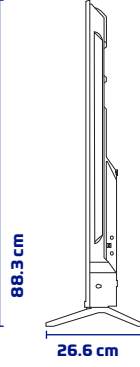

HYUNDAI

ÜRÜN TANITIM FORMU

Q65HYN2205 4K webOS QLED TV

ÜRÜN GÖRSELLERİ