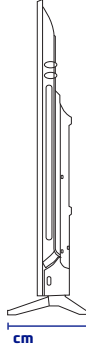

HYUNDAI

ÜRÜN TANITIM FORMU

50HYN3204 4K webOS LED TV

ÜRÜN GÖRSELLERİ

ÜRÜN TEKNİK ÖZELLİKLERİ

Ekran

50" 4K webOS LED TV

3840x2160 Çözünürlük

Çerçevesiz Ekran

A Sınıfı 16:9 DLED Ekran

Smart TV ve Sistem Özellikleri

webOS İşletim Sistemi

1,5 GB RAM

8 GB Dahili Hafıza

Çoklu Menü Dili Desteği OSD

Ses

Video

Görüntü Modları (Canlı, Normal, Spor vb.)

4K

Aksesuarlar

Akıllı Kumanda - Hızlı Başlama Kılavuzu

ÜRÜN VE AMBALAJ ÖLÇÜ BİLGİLERİ

Ambalaj Boyutu : 1180mm x 125mm x 730mm

Ürün Brüt Ağırlığı : 12.180 kg