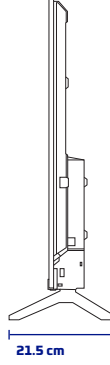

HYUNDAI

ÜRÜN TANITIM FORMU

43HYN2203 FULL HD webOS LED TV

ÜRÜN GÖRSELLERİ

ÜRÜN TEKNİK ÖZELLİKLERİ

Ekran

43" FULL HD webOS LED TV

1920x1080 Çözünürlük

Çerçevesiz Ekran

A Sınıfı 16:9 DLED Ekran

Smart TV ve Sistem Özellikleri

webOS İşletim Sistemi

1 GB RAM

8 GB Dahili Hafıza

Çoklu Menü Dili Desteği OSD

Ses

FULL HD

Aksesuarlar

Akıllı Uzaktan Kumanda

Hızlı Başlama Kılavuzu

ÜRÜN VE AMBALAJ ÖLÇÜ BİLGİLERİ

Ambalaj Boyutu : 1020mm x 600mm x 115mm

Ürün Brüt Ağırlığı : 8.05 kg

Ürün Net Ağırlığı : 6.50 kg