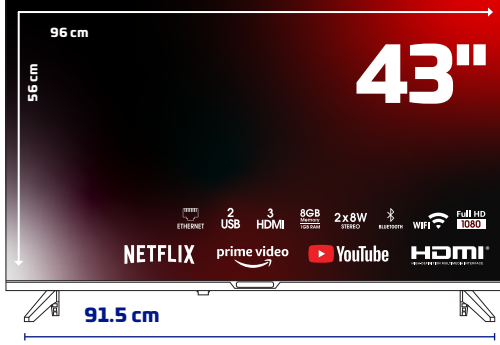

HYUNDAI

ÜRÜN TANITIM FORMU

43HYN2203 FULL HD webOS LED TV

ÜRÜN GÖRSELLERİ

ÜRÜN TEKNİK ÖZELLİKLERİ

Ekran

43" FULL HD webOS LED TV

1920x1080 Çözünürlük

Çerçevesiz Ekran

A Sınıfı 16:9 DLED Ekran

Smart TV ve Sistem Özellikleri

webOS İşletim Sistemi

1 GB RAM

8 GB Dahili Hafıza

Çoklu Menü Dili Desteği OSD

Ses