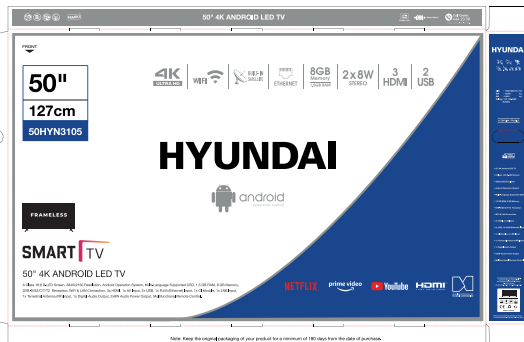

ÜRÜN AMBALAJ ÇALIŞMASI