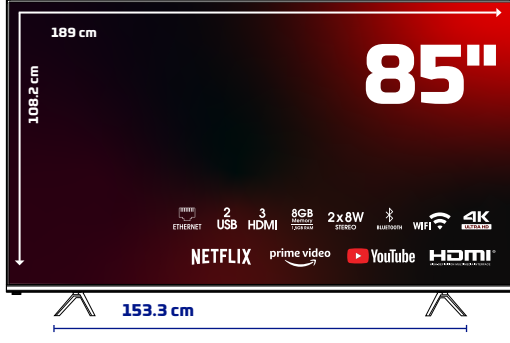

HYUNDAI

ÜRÜN TANITIM FORMU

85HYN3205 4K webOS LED TV

ÜRÜN GÖRSELLERİ

ÜRÜN TEKNİK ÖZELLİKLERİ

Ekran

85" 4K webOS LED TV

3840x2160 Çözünürlük

Çerçevesiz Ekran

A Sınıfı 16:9 DLED Ekran

Smart TV ve Sistem Özellikleri

webOS İşletim Sistemi

1,5 GB RAM

8 GB Dahili Hafıza

Çoklu Menü Dili Desteği OSD

Ses

Video

Görüntü Modları (Canlı, Normal, Spor vb.)

4K

Aksesuarlar

Akıllı Kumanda - Hızlı Başlama Kılavuzu

ÜRÜN VE AMBALAJ ÖLÇÜ BİLGİLERİ

Ambalaj Boyutu : 2021mm x 163mm x 1229mm

Ürün Brüt Ağırlığı : 43.40 kg

Ürün Net Ağırlığı : 34 kg

WESA Uyumluluğu : 200mm x 200mm

EAN Kodu : 8680621511325

Menşei : Türkiye

ÜRÜN AMBALAJ ÇALIŞMASI

UZAKTAN KUMANDA