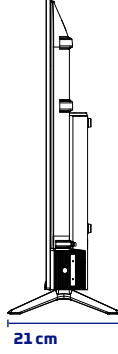

HYUNDAI

ÜRÜN TANITIM FORMU

43HYN4103 FULL HD ANDROID LED TV

ÜRÜN GÖRSELLERİ

ÜRÜN TEKNİK ÖZELLİKLERİ

Ekran

43" FULL HD Android LED TV

1920x1080 Çözünürlük

Aksesuarlar

Çok Fonksiyonlu Uzaktan Kumanda

Hızlı Başlama Kılavuzu

ÜRÜN VE AMBALAJ ÖLÇÜ BİLGİLERİ

Ambalaj Boyutu : 1070mm x 125mm x 645mm

Ürün Brüt Ağırlığı : 8.10 kg

Ürün Net Ağırlığı : 5.80 kg

WESA Uyumluluğu : 200mm x 200mm