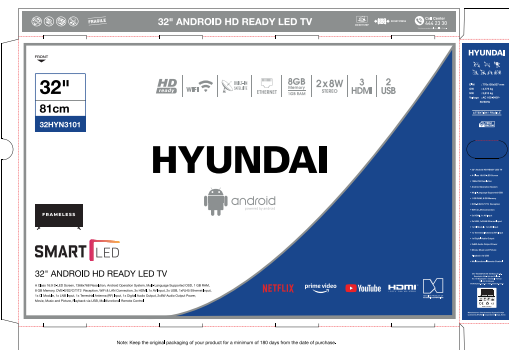

ÜRÜN AMBALAJ ÇALIŞMASI