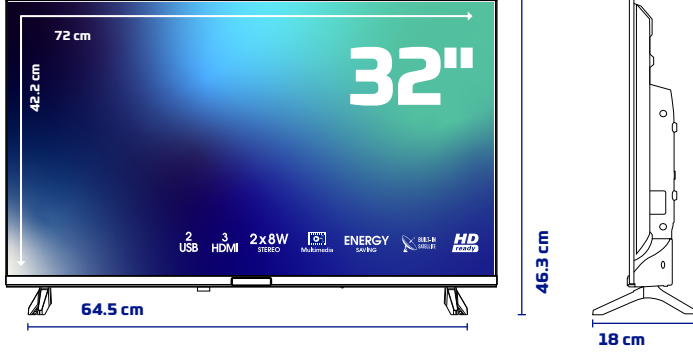

HYUNDAI

ÜRÜN TANITIM FORMU

ÜRÜN GÖRSELLERİ

32HYN3101 HD READY ANDROID LED TV